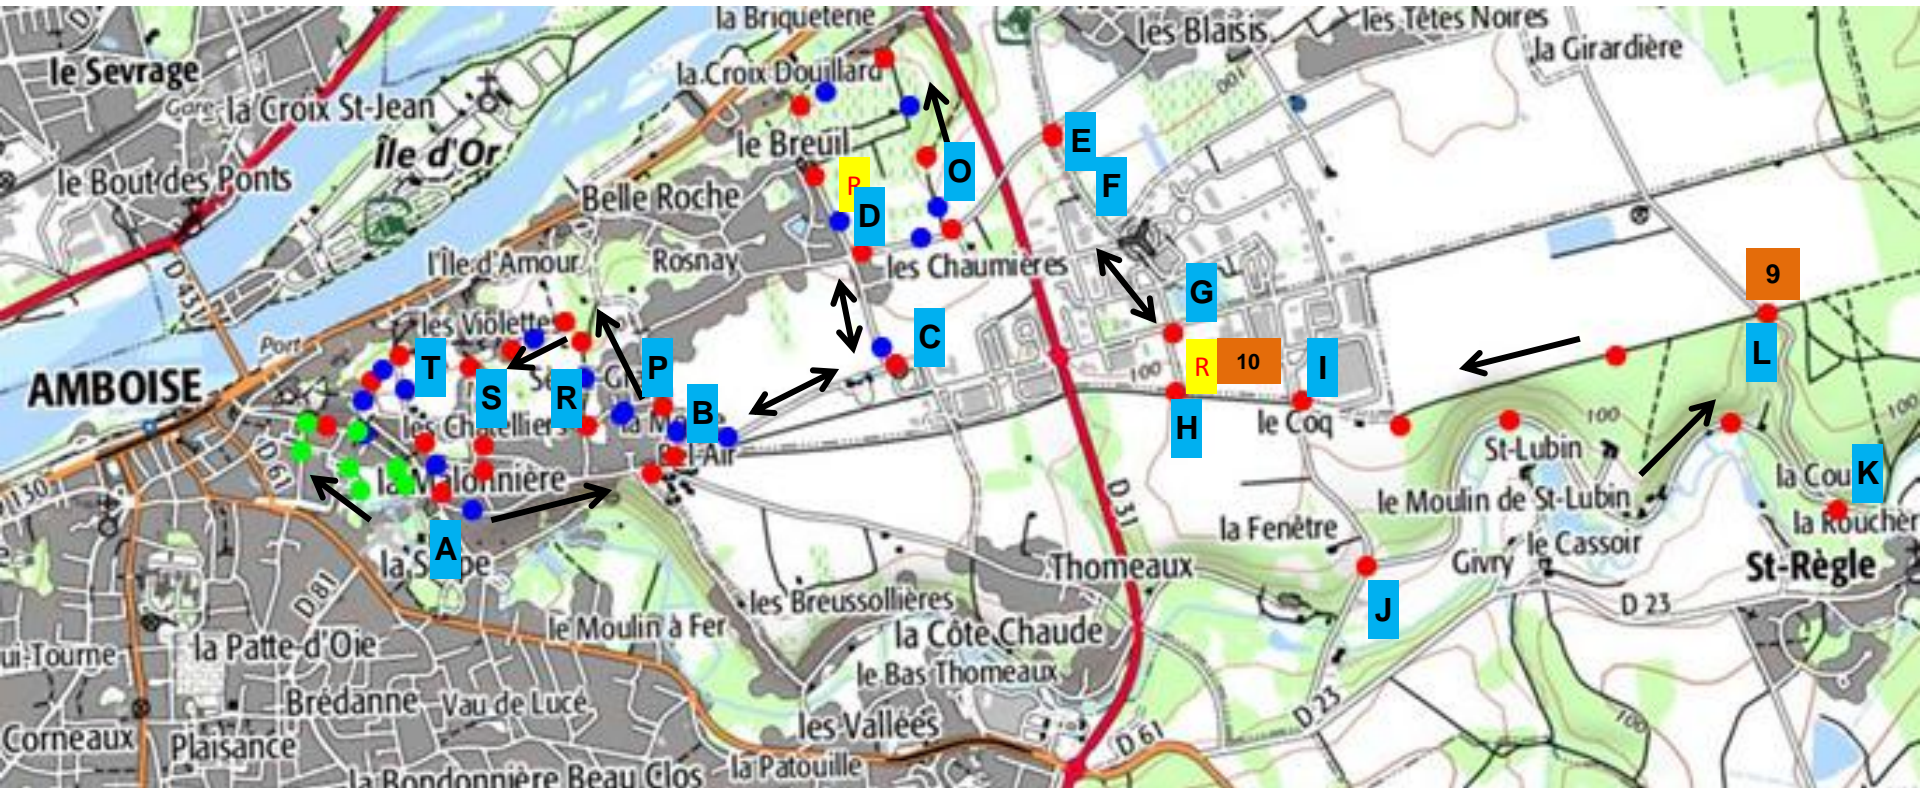

9 KM

17 KM

Ravitaillement: R

FOULEES AMBOISIENNES

Postes Signaleurs Ville Chiffre 1 – 2 ...
 Postes Signaleurs Campagne A – B ...

SECTEUR 2

LEGENDE

Sens de la course	→
KM	10
Parcours Jeunes	● ● ● ●
Parcours en ville	○ ○ ○ ○
9 KM	● ● ● ●
17 KM	● ● ● ●

Ravitaillement: R

Postes Signaleurs Ville Chiffre 1 – 2 ...
 Postes Signaleurs Campagne A – B ...

LEGENDE

- Sens de la course
- KM
- Parcours Jeunes
- Parcours en ville
- 9 KM
- 17 KM

FOULEES AMBOISIENNES

SECTEUR Complet

Ravitaillement: R

FOULEES AMBOISIENNES

Parcours de Départ: Détails rues

LEGENDE

Sens de la course	→
KM	10
Parcours Jeunes	● ● ● ●
Parcours en ville	○ ○ ○ ○
9 KM	● ● ● ●
17 KM	● ● ● ●
Ravitaillement	R