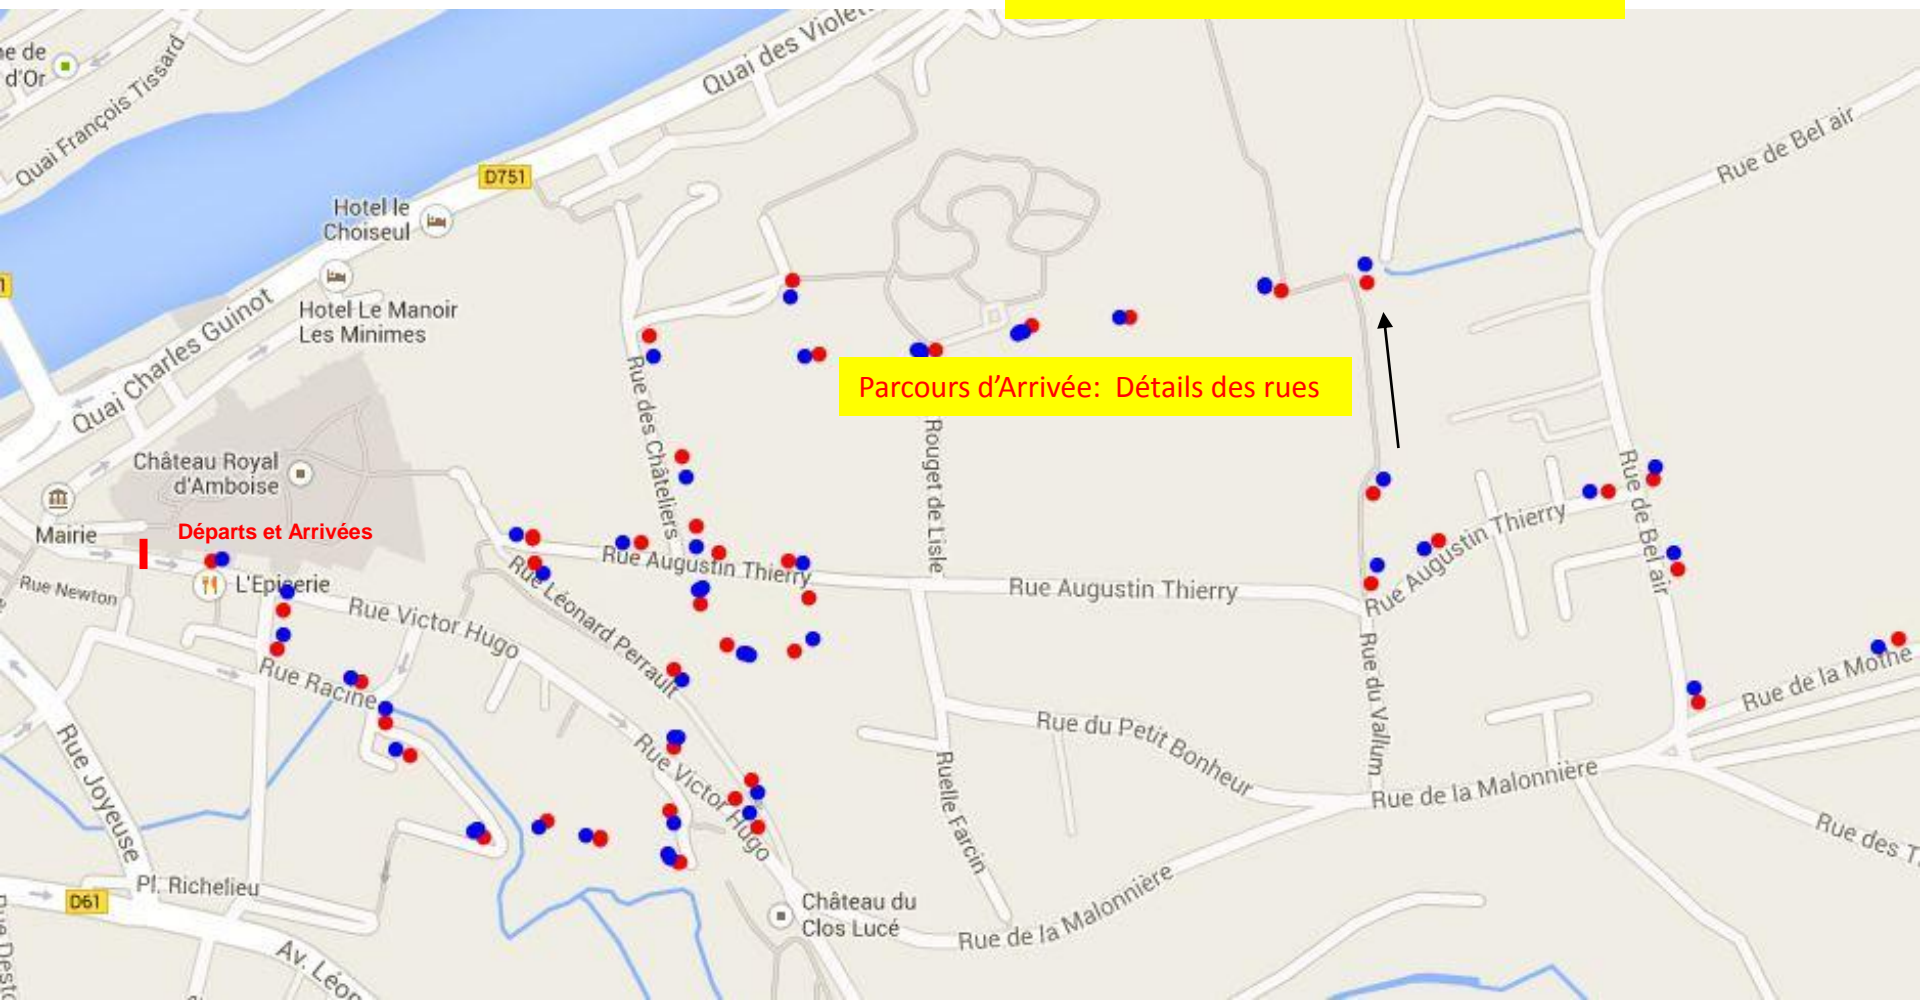

SECTEUR Complet

Ravitaillement: R

FOULEES AMBOISIENNES

Parcours de Départ: Détails rues

LEGENDE

Sens de la course	→
KM	10
Parcours Jeunes	● ● ● ●
Parcours en ville	○ ○ ○ ○
9 KM	● ● ● ●
17 KM	● ● ● ●
Ravitaillement	R

Parcours de Départ: Détails rues

FOULEES AMBOISIENNES

Parcours d'Arrivée: Détails des rues

LEGENDE

Sens de la course	→
KM	10
Parcours Jeunes	● ● ● ●
Parcours en ville	○ ○ ○ ○
9 KM	● ● ● ●
17 KM	● ● ● ●
Ravitaillement	R