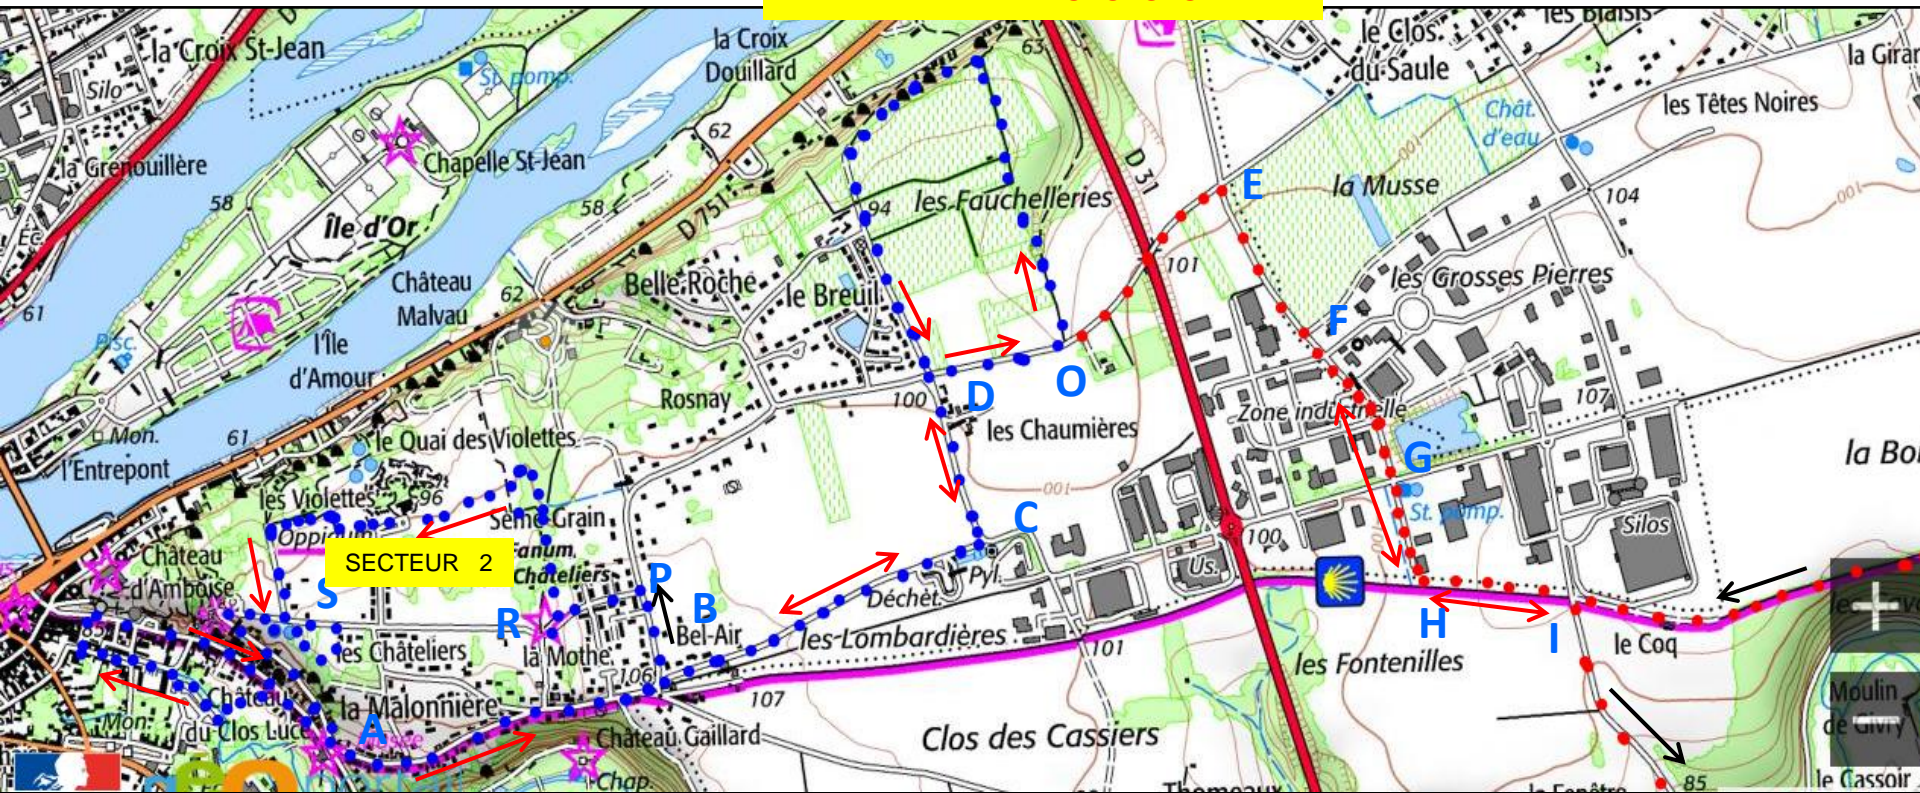

FOULEES AMBOISIENNES

Postes Signaleurs Ville Chiffre 1 – 2 ...
Postes Signaleurs Campagne A – B ...

SECTEUR 2

LEGENDE

Sens de la course	→
KM	10
Parcours Jeunes	● ● ● ●
Parcours en ville	○ ○ ○ ○
9 KM	● ● ● ●
17 KM	● ● ● ●

Ravitaillement: R