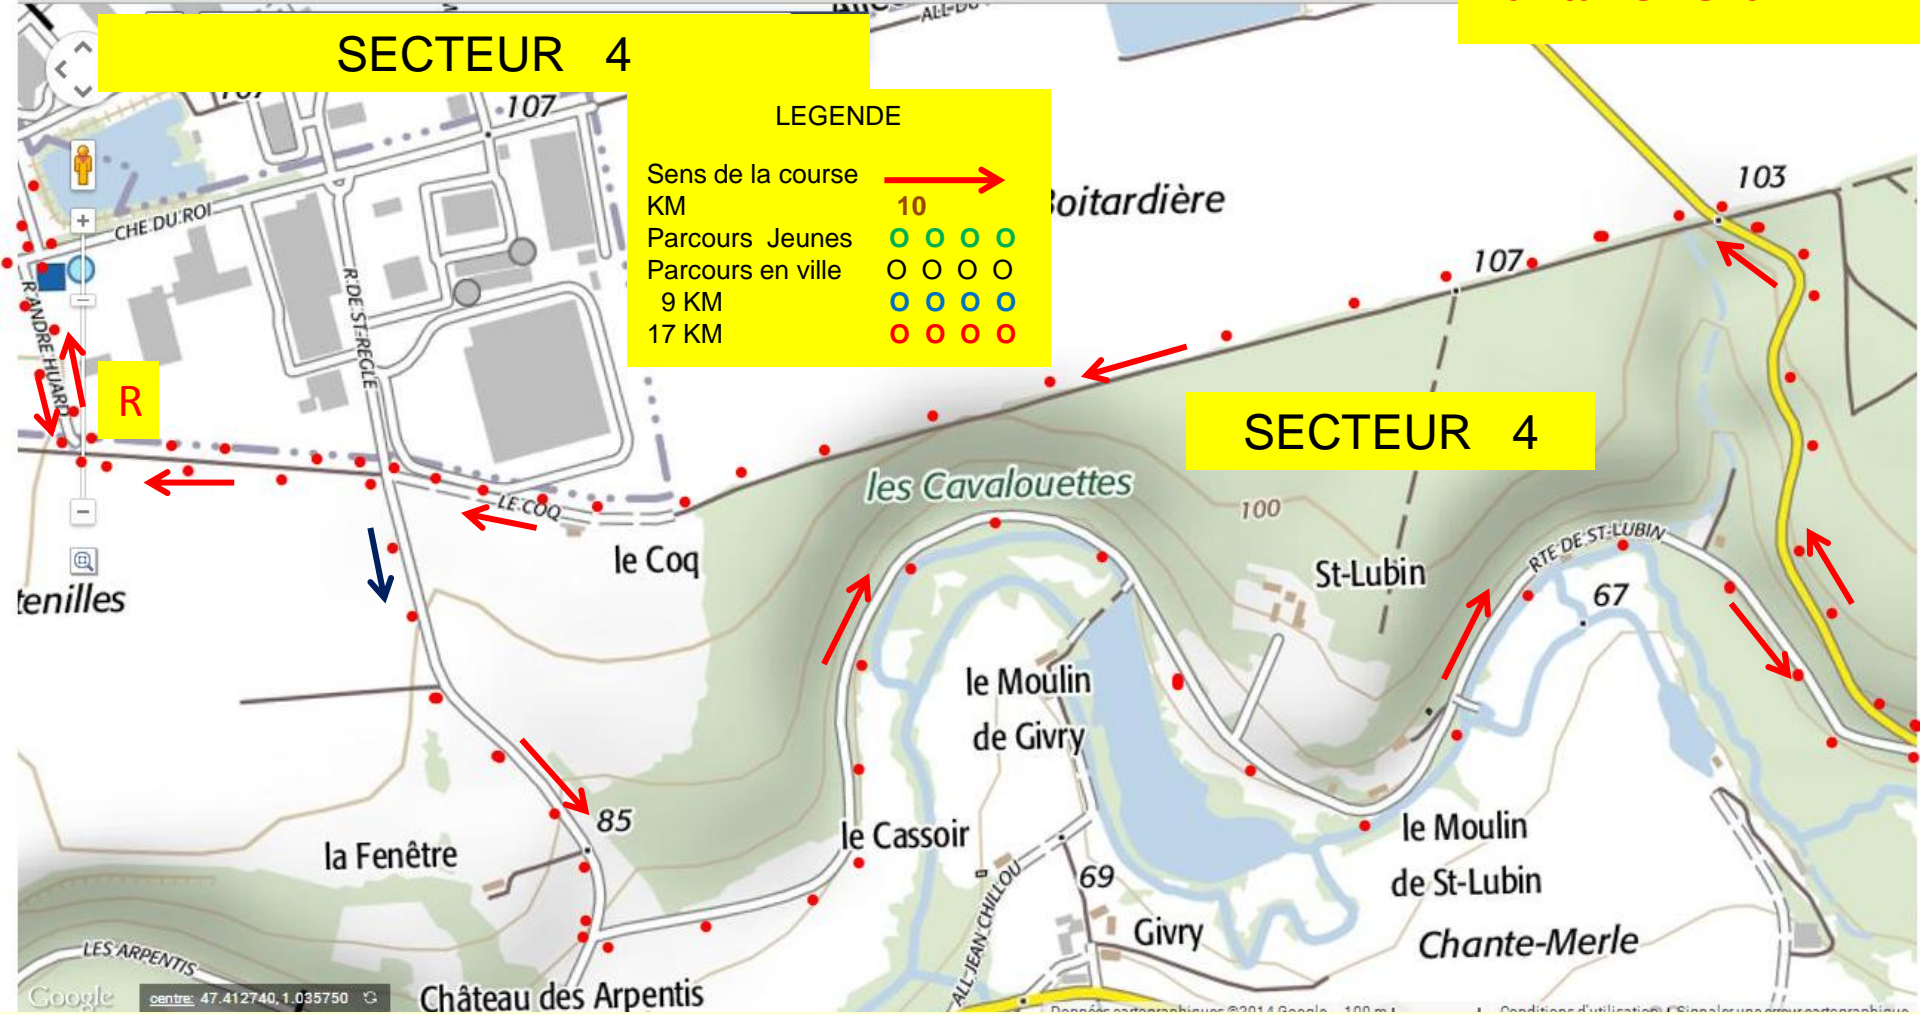

FOULEES AMBOISIENNES

Ravitaillement: R

SECTEUR 4

LEGENDE

Sens de la course	→
KM	10
Parcours Jeunes	● ● ● ●
Parcours en ville	○ ○ ○ ○
9 KM	● ● ● ●
17 KM	○ ○ ○ ○

SECTEUR 4