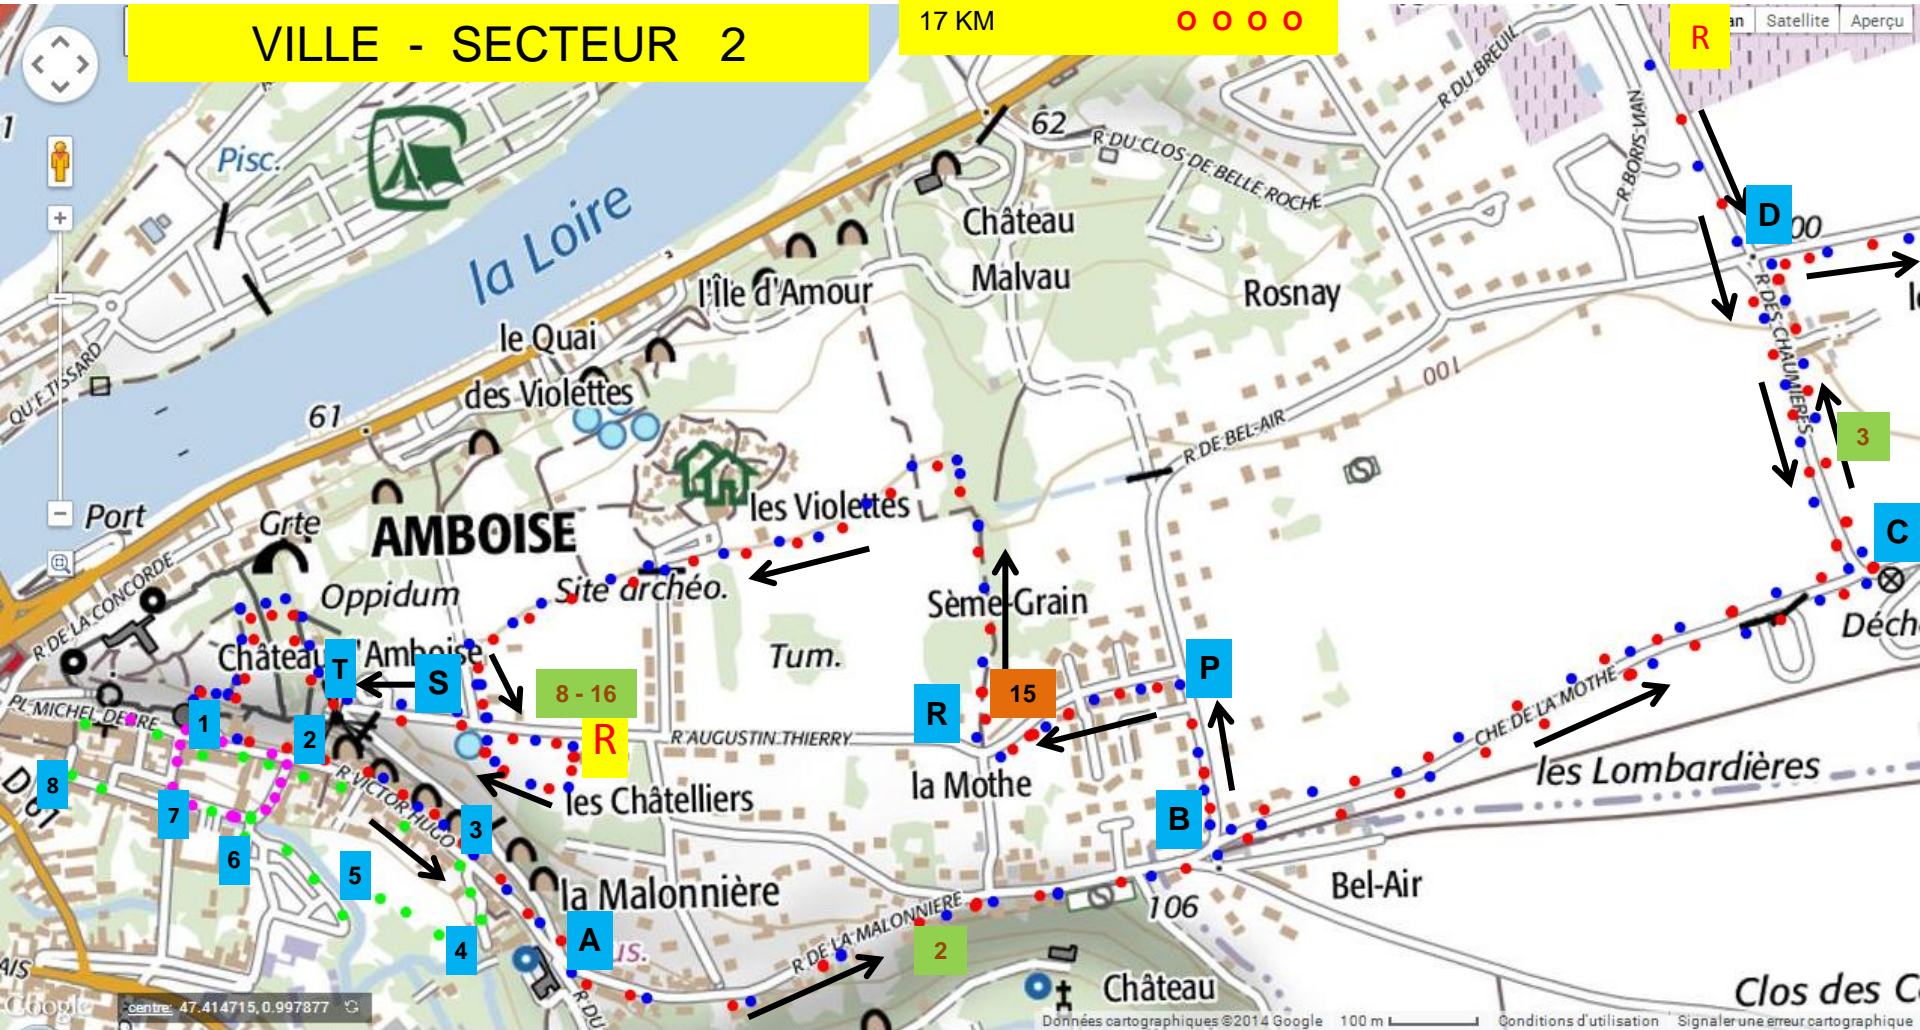

Postes Signeurs Ville Chiffre 1 – 2 ...

Postes Signeurs Campagne A – B ...

LEGENDE

Sens de la course	→
KM	10
Parcours Jeunes	● ● ● ●
Parcours en ville	○ ○ ○ ○
9 KM	● ● ● ●
17 KM	○ ○ ○ ○

FOULEES AMBOISIENNES

Ravitaillement: R

VILLE - SECTEUR 2