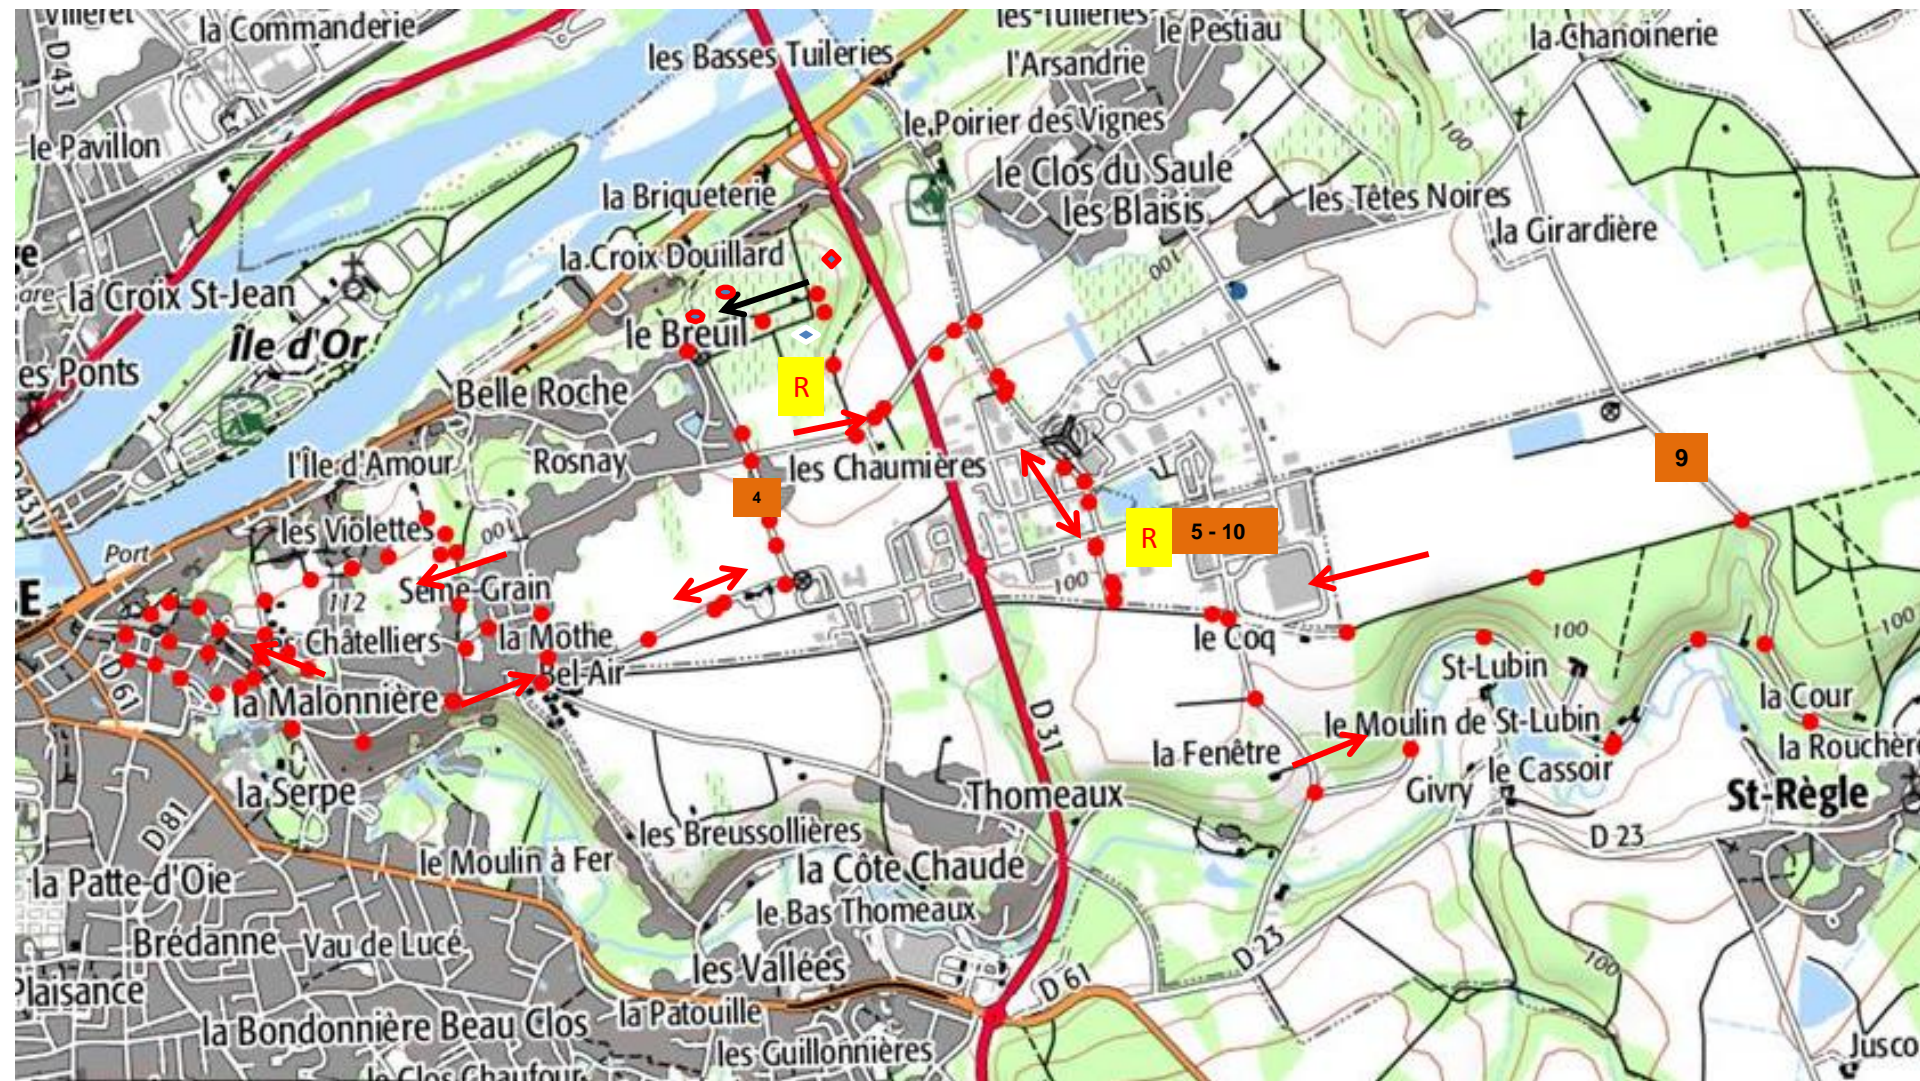

SECTEUR 4

LEGENDE

Sens de la course	→
KM	10
Parcours Jeunes	● ● ● ●
Parcours en ville	○ ○ ○ ○
9 KM	● ● ● ●
17 KM	○ ○ ○ ○

SECTEUR 4

SECTEUR Complet 0000

LEGENDE

Sens de la course	→
KM	10
Parcours Jeunes	○ ○ ○ ○
Parcours en ville	○ ○ ○ ○
9 KM	● ● ● ●
17 KM	● ● ● ●

Ravitaillement: R

FOULEES AMBOISIENNES

SITE des FOULEES

Vers BLOIS

Vers Château-Renault
- A 10

Vers TOURS

HOPITAL et
Maisons de Retraite

Vers BLERE
A 28