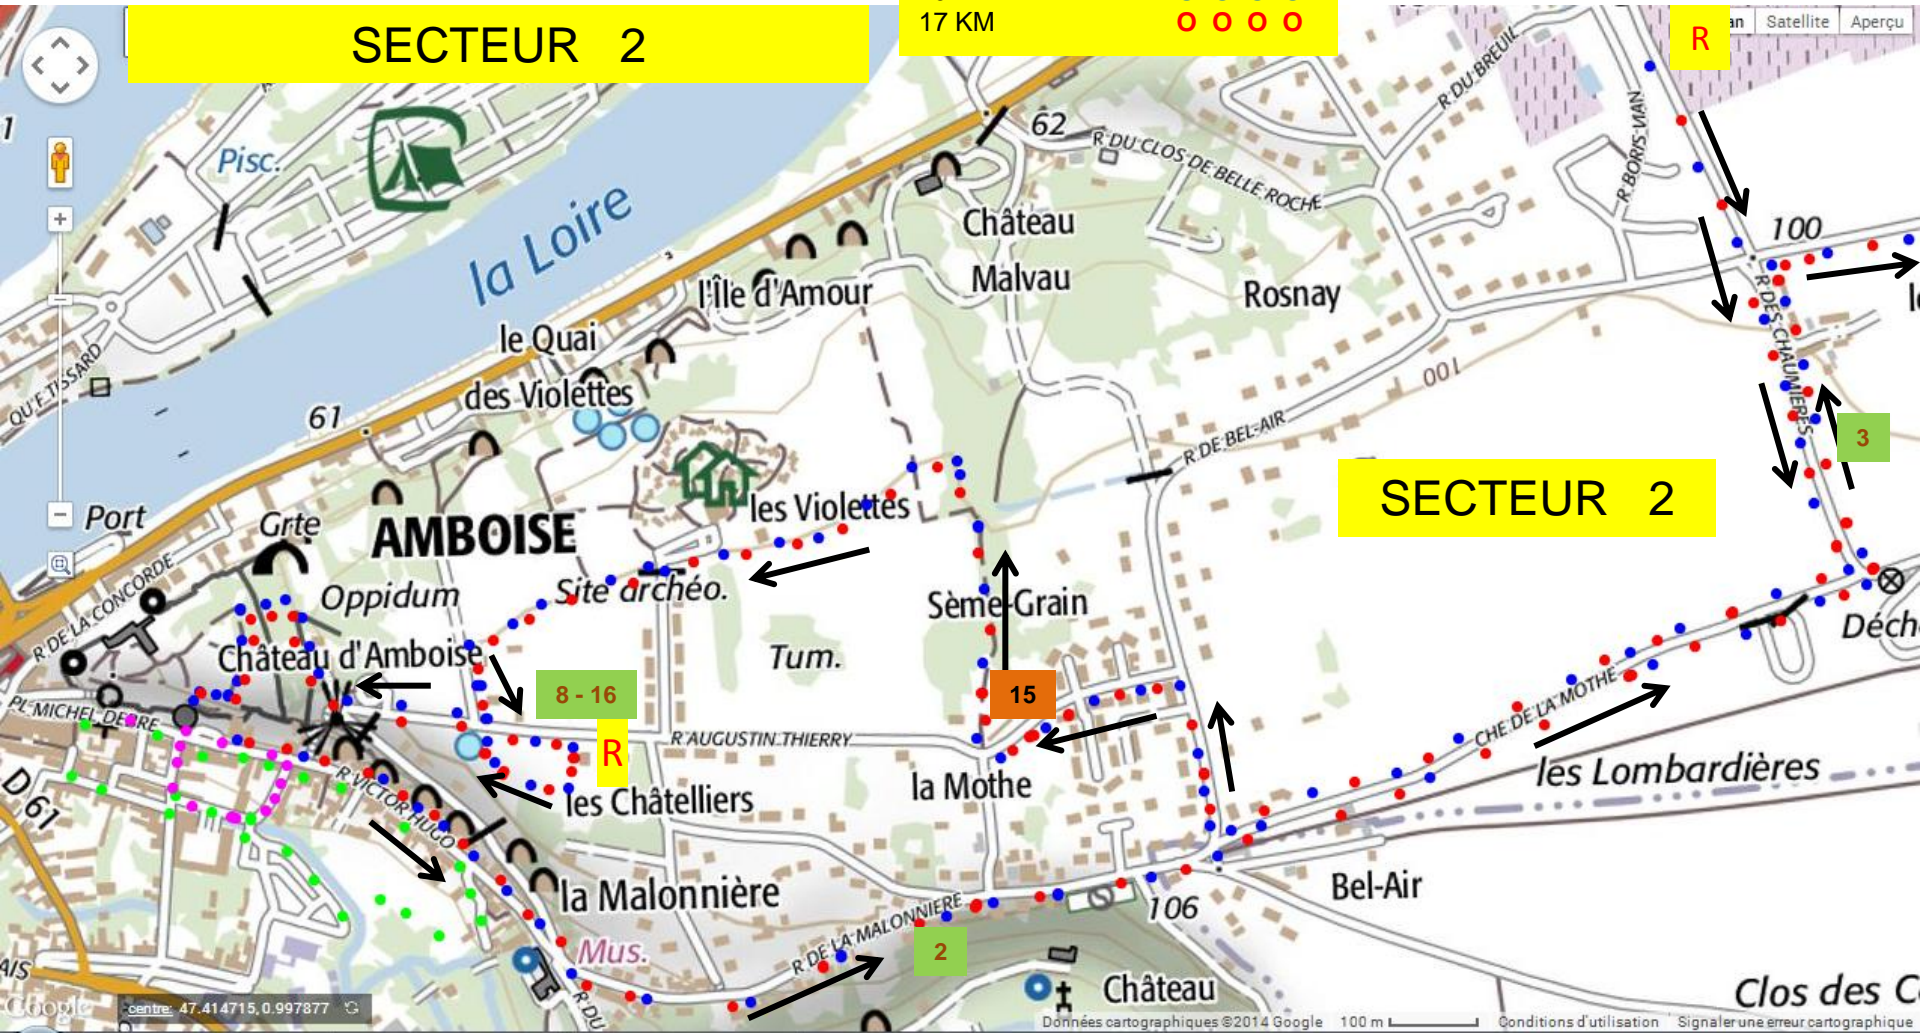

Postes Signaleurs Ville Chiffre 1 – 2...
Postes Signaleurs Campagne A – B .....

LEGENDE

Sens de la course	→
KM	10
Parcours Jeunes	● ● ● ●
Parcours en ville	○ ○ ○ ○
9 KM	● ● ● ●
17 KM	○ ○ ○ ○

FOULEES AMBOISIENNES

Ravitaillement: R

SECTEUR 2