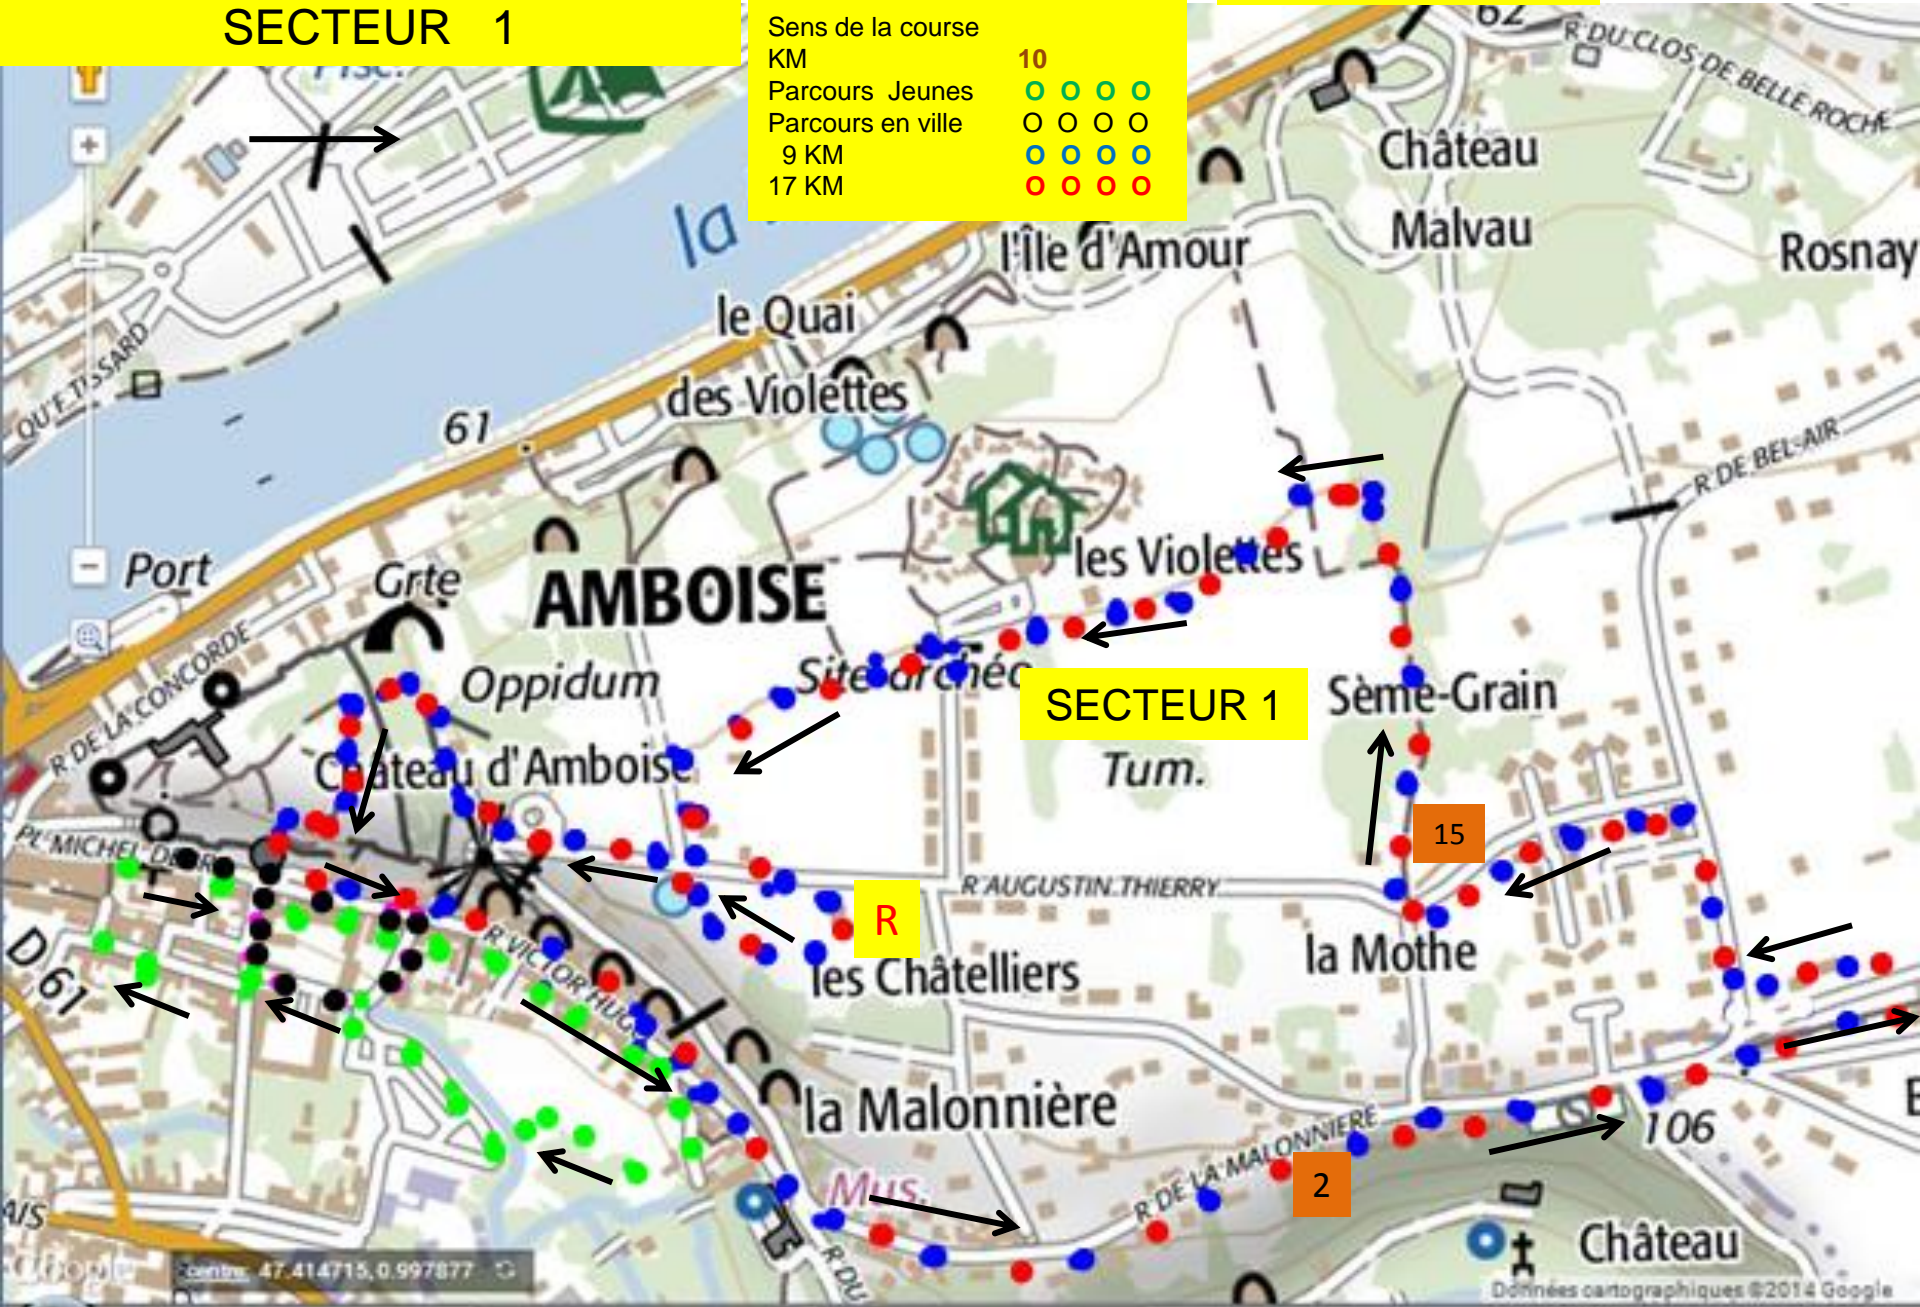

Parcours de Départ: Détails rues

FOULEES AMBOISIENNES

Parcours d'Arrivée: Détails des rues

LEGENDE

Sens de la course	→
KM	10
Parcours Jeunes	● ● ● ●
Parcours en ville	○ ○ ○ ○
9 KM	● ● ● ●
17 KM	● ● ● ●
Ravitaillement	R

FOULEES AMBOISIENNES

SECTEUR 1

LEGENDE

- Sens de la course
- KM
- Parcours Jeunes
- Parcours en ville
- 9 KM
- 17 KM

10

Ravitaillement: R

Postes Signaleurs Ville Chiffre 1 – 2...
 Postes Signaleurs Campagne A – B