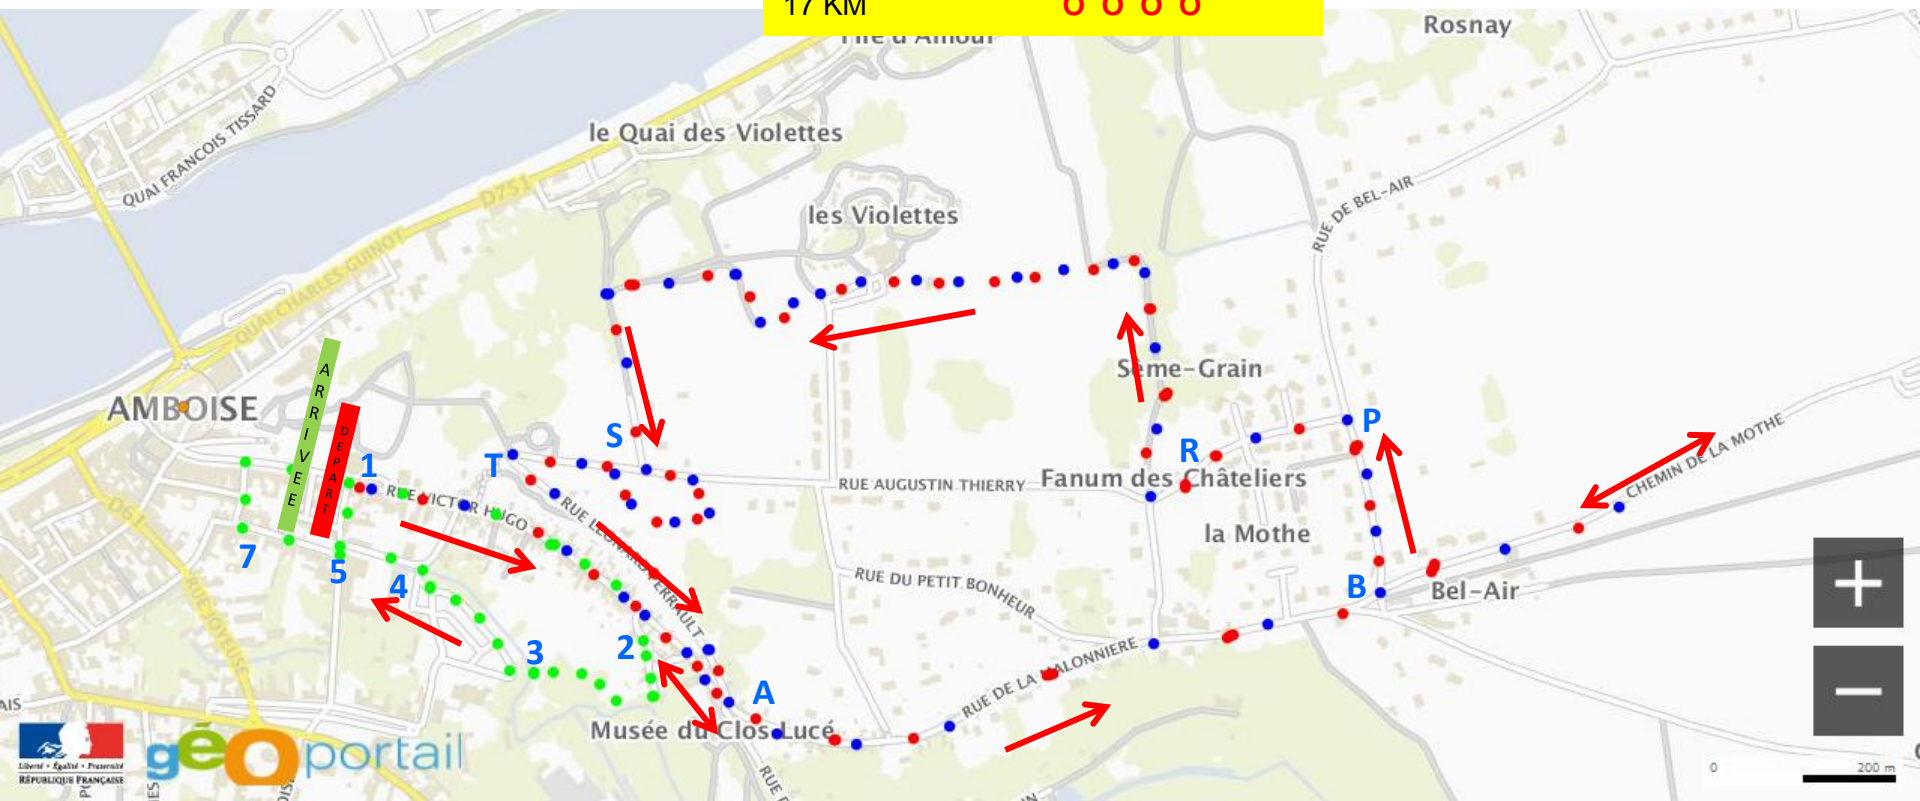

KM 1

Parcours Jeunes ○ ○ ○ ○

Parcours en ville ○ ○ ○ ○

9 KM ○ ○ ○ ○

17 KM ○ ○ ○ ○

Ravitaillement: R

FOULEES AMBOISIENNES

Postes Signaleurs Ville Chiffre 1 – 2 ...

Postes Signaleurs Campagne A – B ...

SECTEUR 3 et 4

LEGENDE

Sens de la course

KM

10

Parcours Jeunes

Parcours en ville